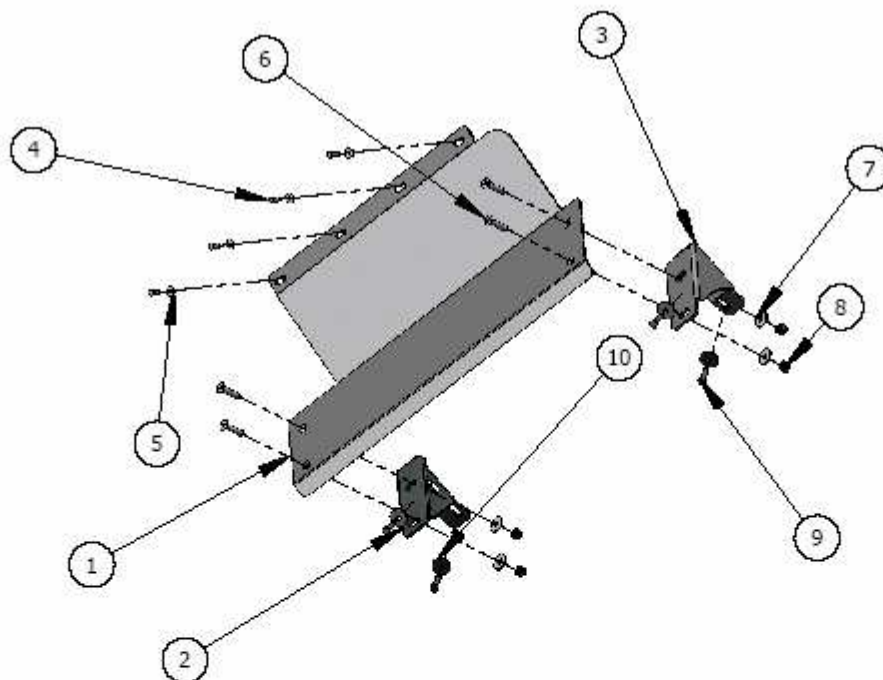

3610.PBDOZ

**Protecção de barras de direcção – Chapa
3mm Zincada**

Nissan Patrol GR Y61

Fotos de Montagem

Posição	Number	Descrição	QTY.
1	46000055	Prot. barras Y61 pára choques origem	1
2	46000087	Suporte esq. de protecção de barras p/ pC de origem y61	1
3	46000090	Suporte dir. de protecção de barras p/ pC de origem y61	1
4	45000043	M6x20	4
5	45000044	Anilha M6 Aba Larga	4
6	45000045	M10x35 Cab. Conica Sext. Int.	4
7	45000010	Anilha Aba Larga M10	4
8	45000017	Fêmea Freitada M10	4
9	45000008	Parafuso cab. sextavada M8x30	4
10	45000028	Anilha aba larga M8 Ref. 4mm	4