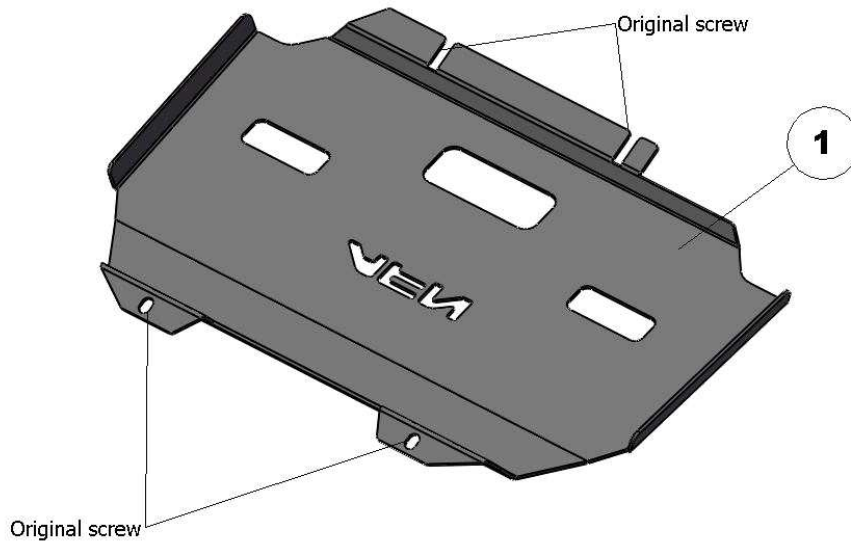

30 min.

1 x1

46004504

15

0

Ford Ranger T6 Cab. Dupla (2012-)

Acessórios: ___ / ___ / ___ | Peças/Compostos: ___ / ___ / ___ | Artigo: ___ / ___ / ___ | Embalagem: ___ / ___ / ___

1