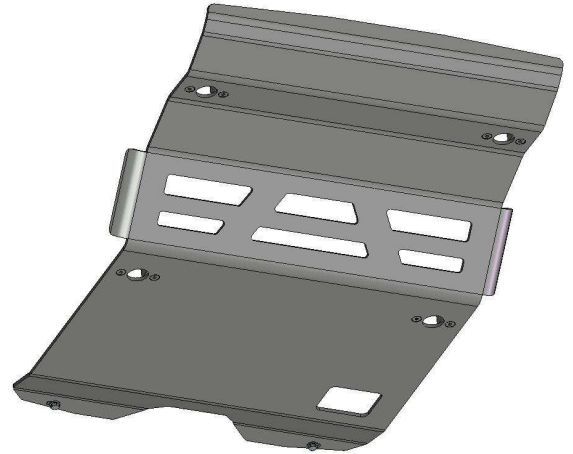

# 8101

**AFN**  
acessórios 4x4

Manual de montagem - Protecção de barras e carter - Alumínio - Mitsubishi Pajero V60 2007

Fitting Instructions - Carter and steering bars protection - Aluminium - Mitsubishi Pajero V60 2007

Instrucciones de montaje - Protección de barras de dirección y carter - Aluminio - Mitsubishi Montero V60 07

30m

x 2

**1** x 1  
46000304

**2** x 4  
46000305

**3** x 8  
45000009

**4** x 14  
45000048

**5** x 6  
45000014