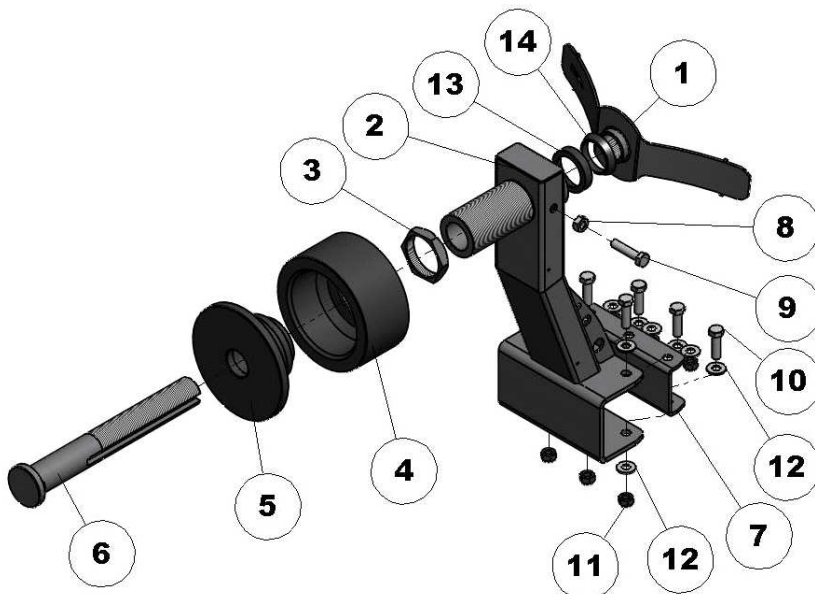

Mitsubishi L-200 Did Triton Cab. Dupla - 4M (06-09)

Mitsubishi L-200 K-64 4x2 / K-74 4x4 MMC - 3M (01-06)

Mitsubishi L-200 Gls K-64 4x2 / K-74 4x4 - 2M (96-00)

Toyota Hilux 4x4 KUN25/KUN26 Cab. Dupla (12/05-2010)

Ford Ranger cab. dupla (07-08)

Mazda BT-50 Cab. Dupla (10/06)

Toyota Land Cruiser KZJ70L/VX3000 (05/93-04/96)

Toyota Hilux 4x4 KUN25/KUN26 Cab Extra (12/05-2010)

Toyota Hilux 4x4 KUN25/KUN26 Cab Extra (12/05-2010)

Mitsubishi L-200 Did Triton Cab. Dupla - Mod. 2010 (10-)

Mitsubishi L-200 Did Triton Club Cab - Mod. 2010 (10-)

Toyota Hilux Cab. Dupla 2011 (2011-)