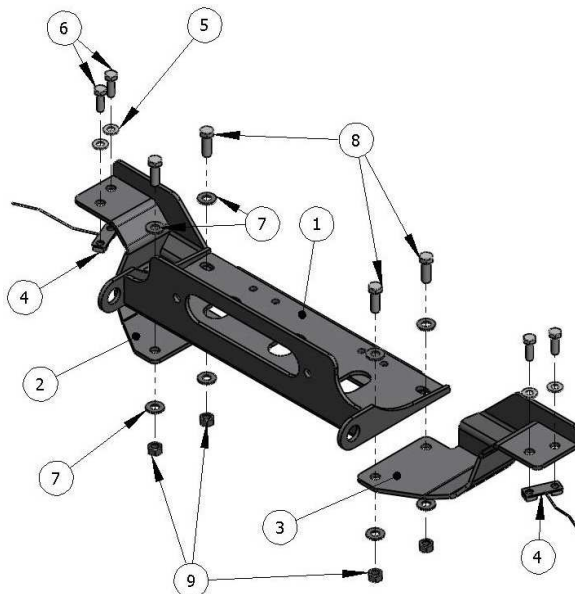

45000067

Anilha M10

Prf. Cb. Sx. M10x30

Anilha M12

Prf. Cb. Sx. M12X35

9 x4

45000034

Fêmea Sext. M12

Mitsubishi Pajero V60 5P - 1M (00-02)

Mitsubishi Pajero V60 3P - 1M (00-02)

Acessórios: ___ / ___ / ___ | Peças/Compostos: ___ / ___ / ___ | Artigo: ___ / ___ / ___ | Embalagem: ___ / ___ / ___