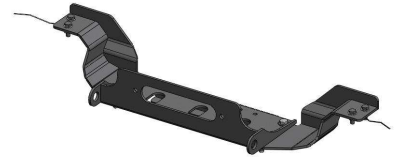

4295

Checklist / Manual de Montagem - Base de guincho

Checklist / Fitting Instructions - Front Bumper Winch Mount Plate; Black.p.c.steel

Despiezas / Instrucciones de montaje - Soporte de cabestrante- Mitsubishi Montero V60 00

1h

1 x1

47000706

2 x1

47000117

3 x1

47000118

4 x2