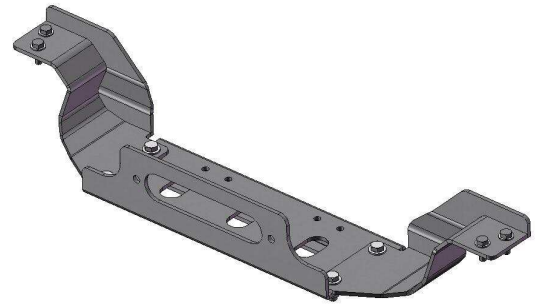

4296

Manual de montagem - Base de guincho - Mitsubishi Pajero V60 03 / V80 07

Fitting Instructions - Winch base - Mitsubishi Pajero V60 03 / V80 07

Instrucciones de montaje - Soporte de cabestrante- Mitsubishi Montero V60 03 / V80 07

1 hr x 2

1 x 1
46000315

2 x 1
47000118

3 x 1
47000117

4 x 4
45000070

5 x 4
45000039

6 x 4
45000034

7 x 4
45000067

8 x 8
45000042

10-17-19x2

Mitsubishi Pajero V80 5P (07)

Mitsubishi Pajero V60 5P (03-05)

Mitsubishi Pajero V80 3P (07)

1

2

3