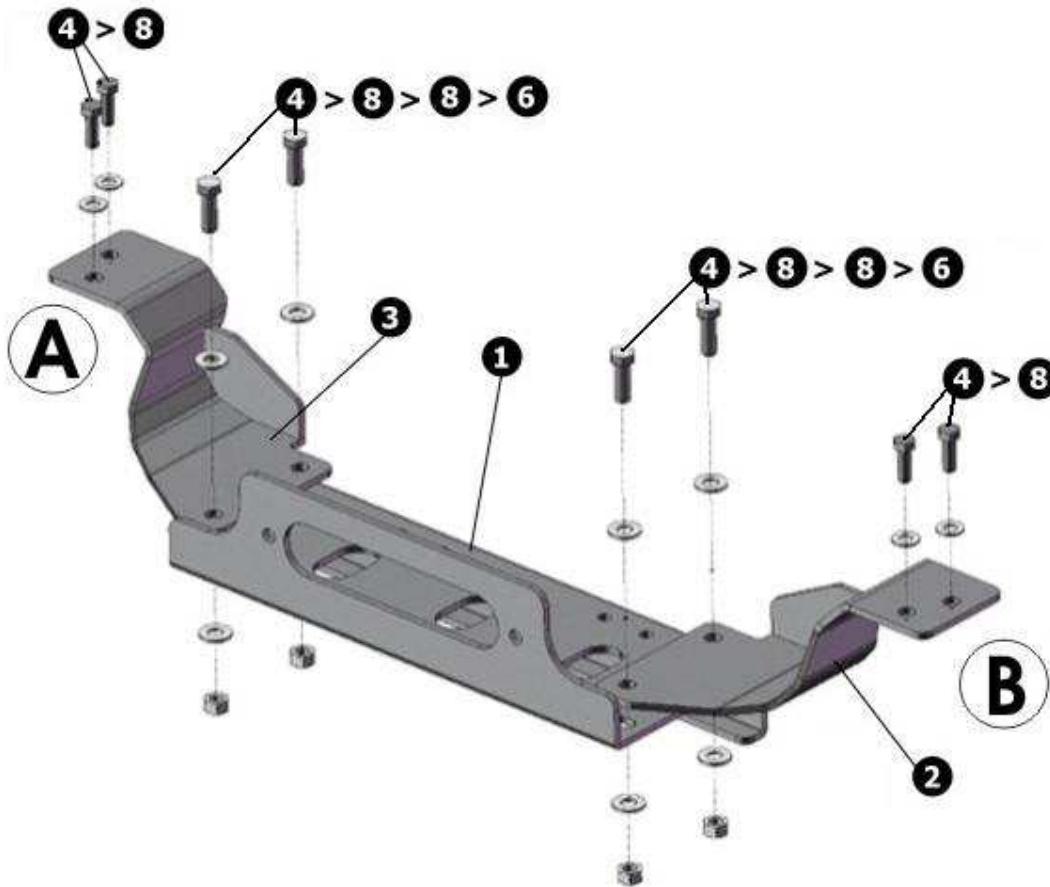

4296

Manual de montagem - Base de guincho - Mitsubishi Pajero V60 03 / V80 07

Fitting Instructions - Winch base - Mitsubishi Pajero V60 03 / V80 07

Instrucciones de montaje - Soporte de cabestrante- Mitsubishi Montero V60 03 / V80 07

1 hr x 2

1 x 1
46000315

2 x 1
47000118

3 x 1
47000117

4 x 4
45000070

5 x 4
45000039

6 x 4
45000034

7 x 4
45000067

8 x 8
45000042

10-17-19x2

Mitsubishi Pajero V80 5P (07)

Mitsubishi Pajero V60 5P (03-05)

Mitsubishi Pajero V80 3P (07)

1

2

3