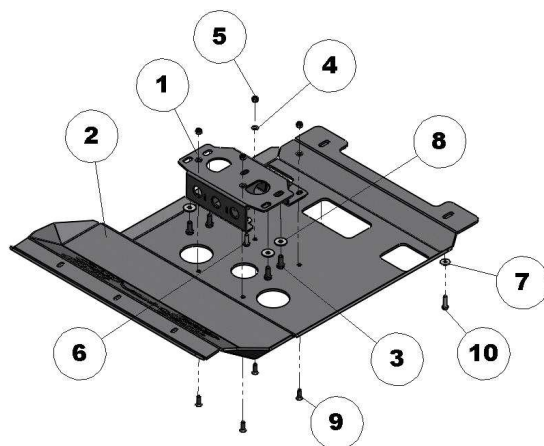

Fêmea Freitada M8

Prf. Cb. Sx. M8x25

Anilha aba larga M8

Anilha Aba Larga M10

9 x4

45000009

10 x2

45000008

Prf. Cb. Con. M8x25

Prf. Cb. Sx. M8x30

Toyota Land Cruiser
200 (08-2011)

Toyota Land cruiser
200 - Standard (2012-
)

Acessórios: ___ / ___ / ___

Peças/Compostos: ___ / ___ / ___

Artigo: ___ / ___ / ___

Embalagem: ___ / ___ / ___