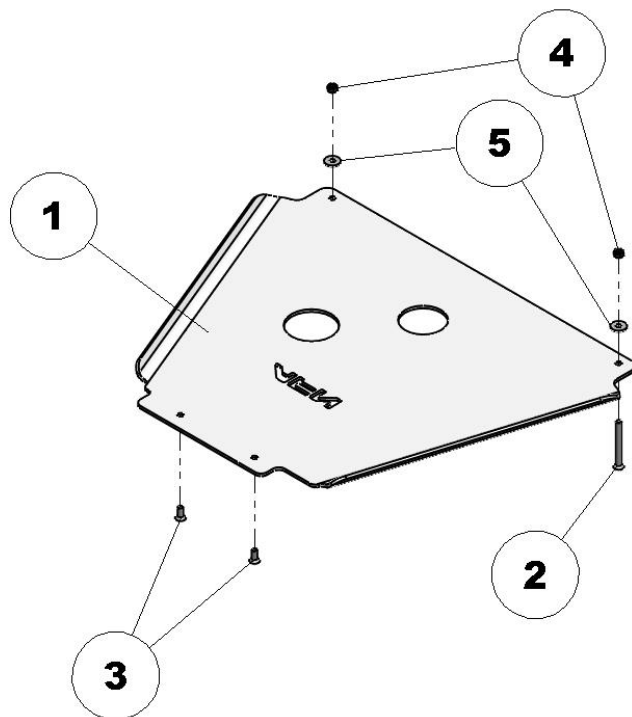

6

17

5 x2

45000010

Anilha Aba Larga M10

Toyota Land Cruiser
200 (08-2011)

Acessórios: ___ / ___ / ___

Peças/Compostos: ___ / ___ / ___